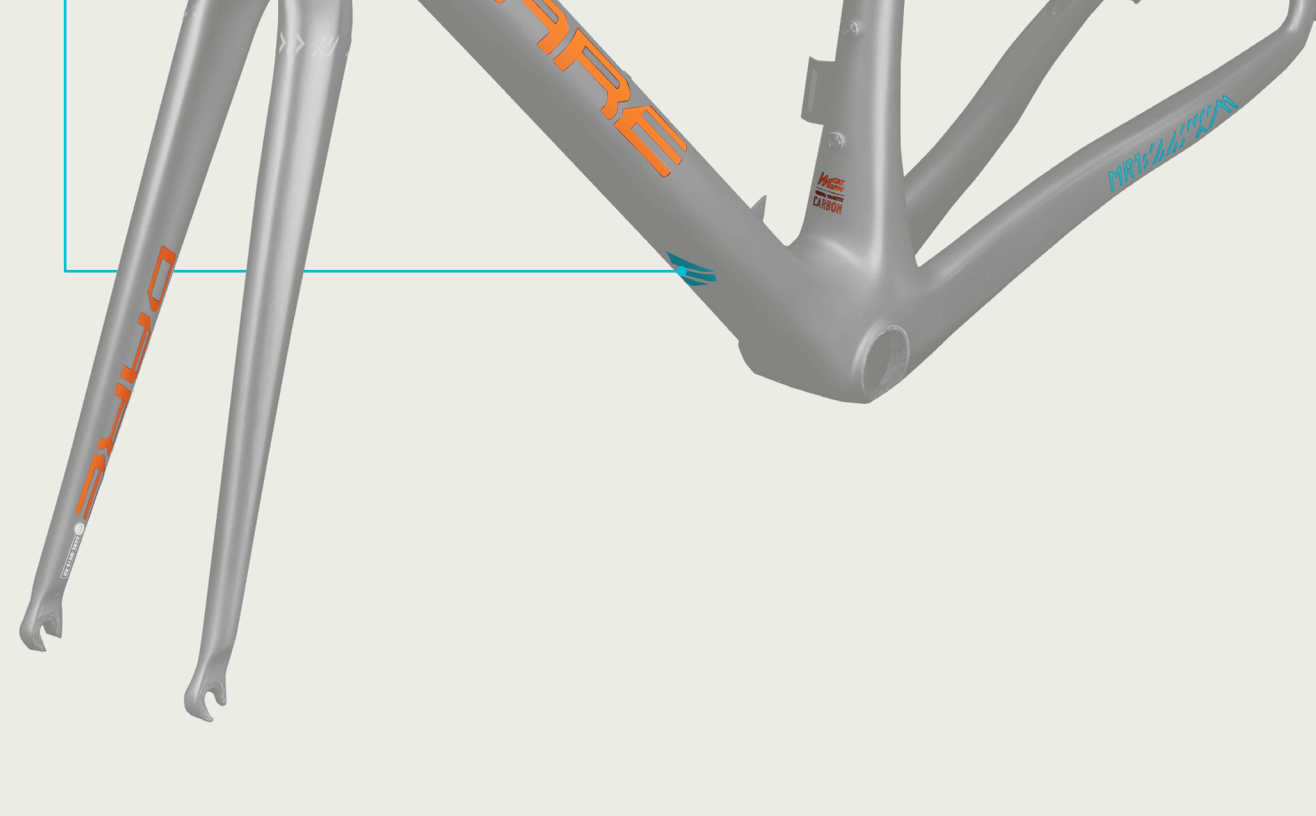

打造您專屬的俱樂部車色!

OURDARE強調著我們與眾不同的精神, 透過更自由但明確的方式引導出六項獨一無二的客製項目。

六項客製項目

1. 車架底色
2. 兩款專屬水標顏色
3. 上管隊徽
4. 隊伍精神標語
5. 隊徽上蓋墊圈
6. 隊伍前叉臂章

1. 車架底色 (單色)

- 提供Pantone色系或實際顏色依據 (不可為電鍍色、螢光色等特殊顏色)
- 選擇底漆加工細節: 純色或加銀粉
- 選擇金油: 亮面或霧面

2. 兩款專屬水標顏色

- 提供兩款Pantone色系或實際顏色依據 (不可為電鍍色、螢光色等特殊顏色)
- 選擇水標質地細節: 純色或加銀粉
- 金油: 必須與項目1相同

顏色1區塊: 頭管、下管、立管、前叉內側

顏色2區塊: 五通下與後下叉

3. 上管隊徽

- 展現隊伍的獨特標誌
- 須提供向量轉曲線檔案(.eps / .ai)
- 隊徽顏色須與項目2中的其中一色相同
- 金油: 必須與項目1相同

隊徽大小與位置

Max. 8 mm

上視

Max. 15 mm

Max. 100 mm

側視

4. 隊伍精神標語

- 騎乘時能隨時給予精神激勵
- 須提供向量轉曲線檔案(.eps / .ai)
- 標語顏色須與項目3相同
- 金油: 必須與項目1相同

隊伍精神標語大小與位置

Max. 8 mm

TEAM SLOGAN EXAMPLE

Max. 200 mm

上管上視

5. 隊徽上蓋墊圈

- 客製設計隊伍專屬碳纖上蓋與墊圈
- 獨特的細節讓隊伍更吸睛

可選擇是否要放隊伍 logo 於上蓋及一個墊圈

選擇上蓋及墊圈底漆: 與項目1相同或霧黑