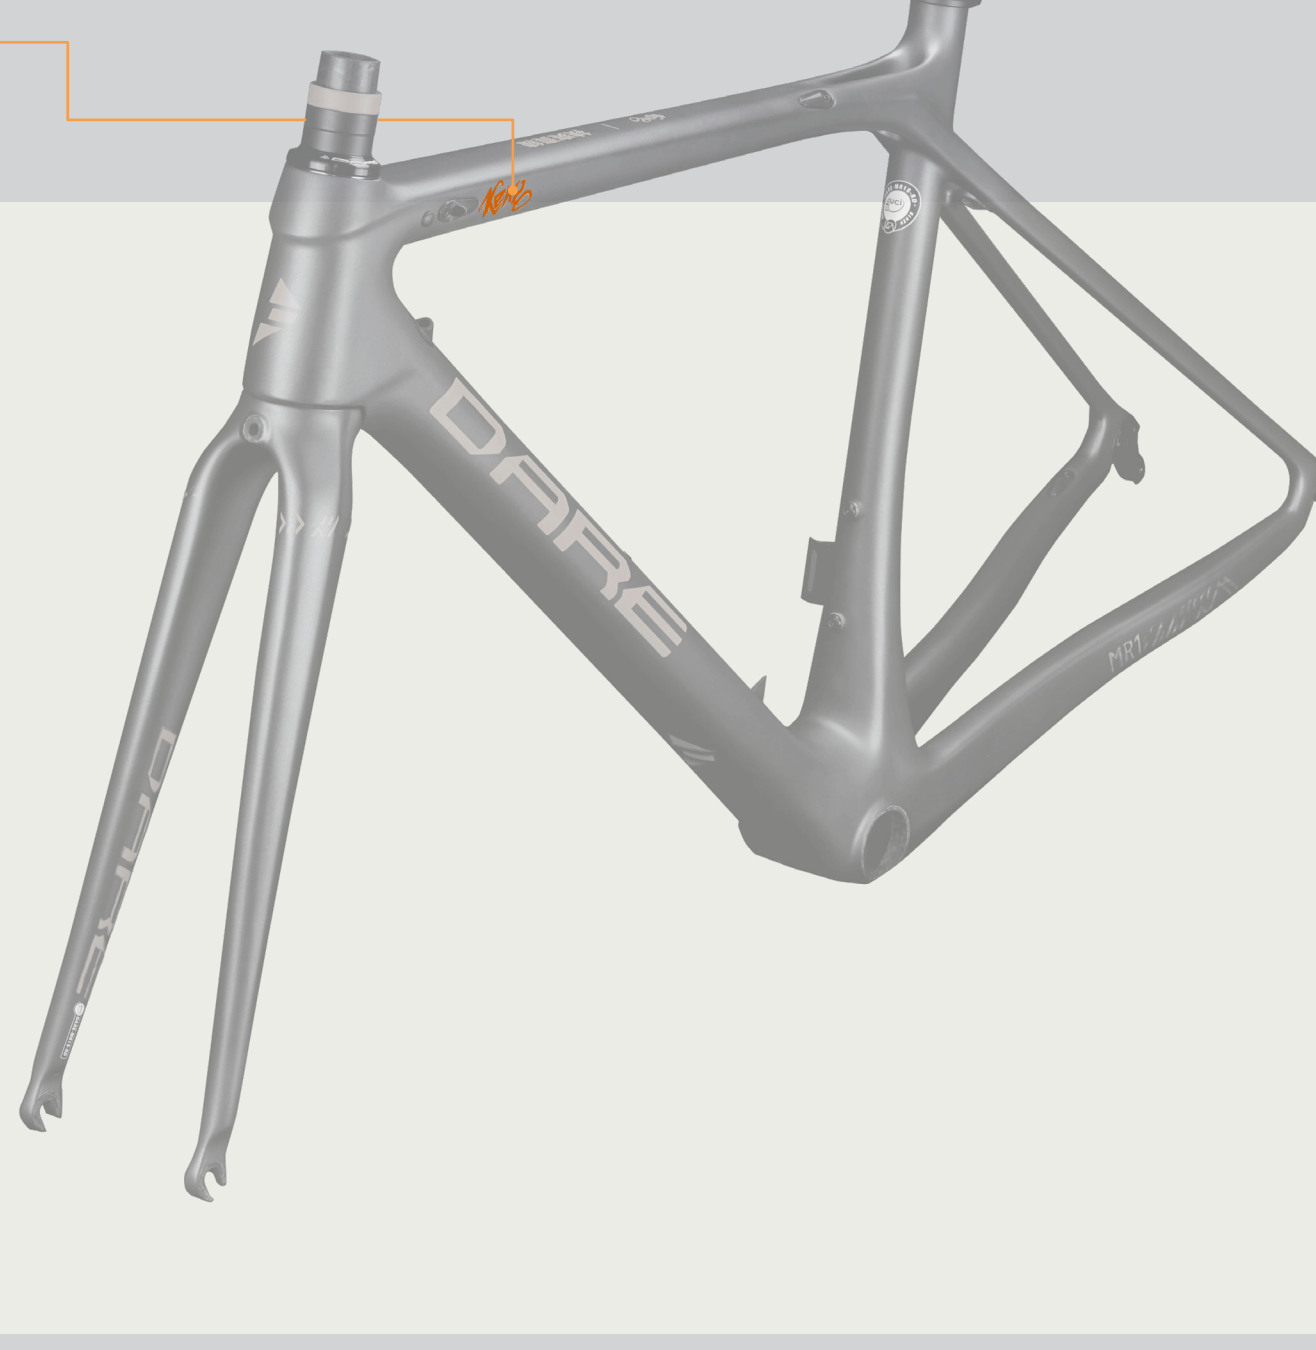

打造您專屬的俱樂部車色!

OURDARE強調著我們與眾不同的精神, 透過更自由但明確的方式引導出六項獨一無二的客製項目。

六項客製項目

1. 車架底色
2. 兩款專屬水標顏色
3. 上管隊徽
4. 隊伍精神標語
5. 隊徽上蓋墊圈
6. 隊伍前叉臂章

1. 車架底色 (單色)

- 提供Pantone色系或實際顏色依據 (不可為電鍍色、螢光色等特殊顏色)
- 選擇底漆加工細節: 純色或加銀粉
- 選擇金油: 亮面或霧面

2. 兩款專屬水標顏色

- 提供兩款Pantone色系或實際顏色依據 (不可為電鍍色、螢光色等特殊顏色)
- 選擇水標質地細節: 純色或加銀粉
- 金油: 必須與項目1相同

顏色1區塊: 頭管、下管、立管、前叉內側

顏色2區塊: 五通下與後下叉

3. 上管隊徽

- 展現隊伍的獨特標誌
- 須提供向量轉曲線檔案(.eps / .ai)
- 隊徽顏色須與項目2中的其中一色相同
- 金油: 必須與項目1相同

隊徽大小與位置

Max. 8 mm

上視

Max. 15 mm

Max. 100 mm

側視

4. 隊伍精神標語

- 騎乘時能隨時給予精神激勵
- 須提供向量轉曲線檔案(.eps / .ai)
- 標語顏色須與項目3相同
- 金油: 必須與項目1相同

隊伍精神標語大小與位置

Max. 8 mm

TEAM SLOGAN EXAMPLE

Max. 200 mm

上管上視

5. 隊徽上蓋墊圈

- 客製設計隊伍專屬碳纖上蓋與墊圈
- 獨特的細節讓隊伍更吸睛

可選擇是否要放隊伍 logo 於上蓋及一個墊圈

選擇上蓋及墊圈底漆: 與項目1相同或霧黑